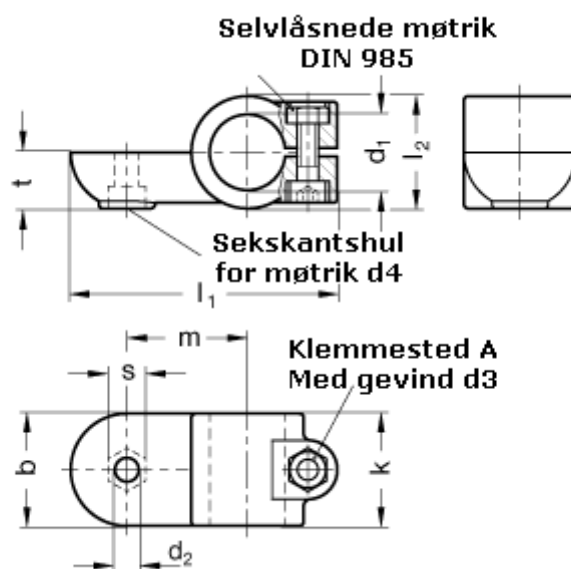

Varenummer: 20278B45IV2SW  
Beskrivelse: E+G laskeforbindelse  
GN278-B45-IV-2-SW

## Mål

b = 65	m = 70
d1 = B45	s = 17.0
d2 = 10.5	t = 32.5
d3 = M10	
d4 = M10	
k = 65	
l1 = 148	
l2 = 65	